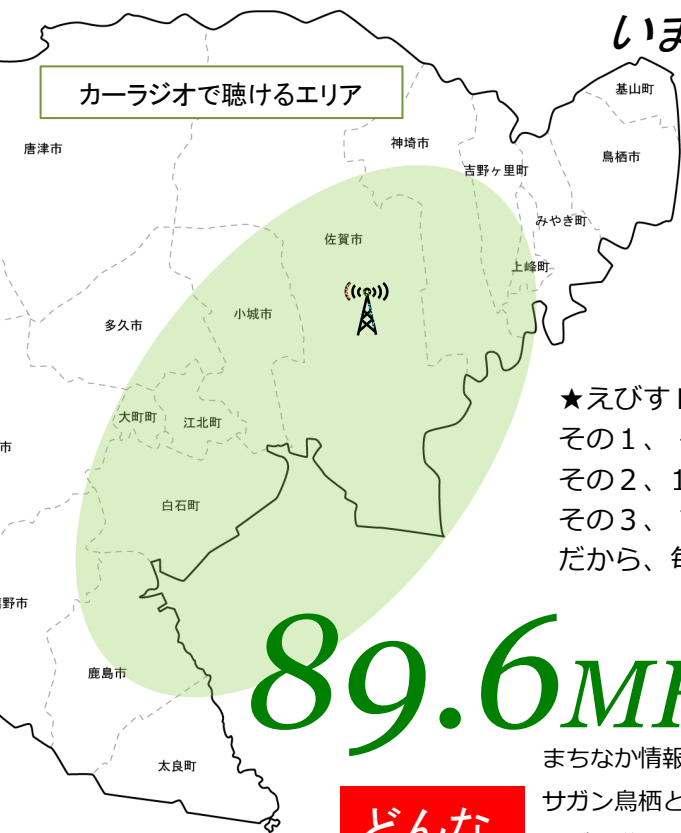

100% 地域密着！ 一日14時間生放送！

えびすFM聴いてね。

生放送時間 7:00～21:00

えびすFMは、総務省の認可をうけたコミュニティ放送局です。
佐賀市および、その隣接する市町村では、市販のラジオやカーラジオで聴くことができます。
佐賀で豊かに暮らすための生活情報、地域情報はもとより、市民参加型の放送局として、
佐賀の元気なまちづくりを応援しています。また、コミュニティ放送局は、
災害時に役立つメディアとして期待されています。

いま、ラジオが熱い！

阪神大震災、東日本大震災などでラジオの役割が再認識されました。さらに、インターネットや携帯電話などのデジタルツールが進化するなか、コミュニティFMは、アナログな人にやさしいメディアとして注目されています。

- ★えびすFMの特徴は、
- その1、午前7時から午後9時まで生放送
 - その2、100%佐賀の地域情報・生活情報
 - その3、市民が情報発信できるラジオ局だから、毎日聴くと、元気になる！